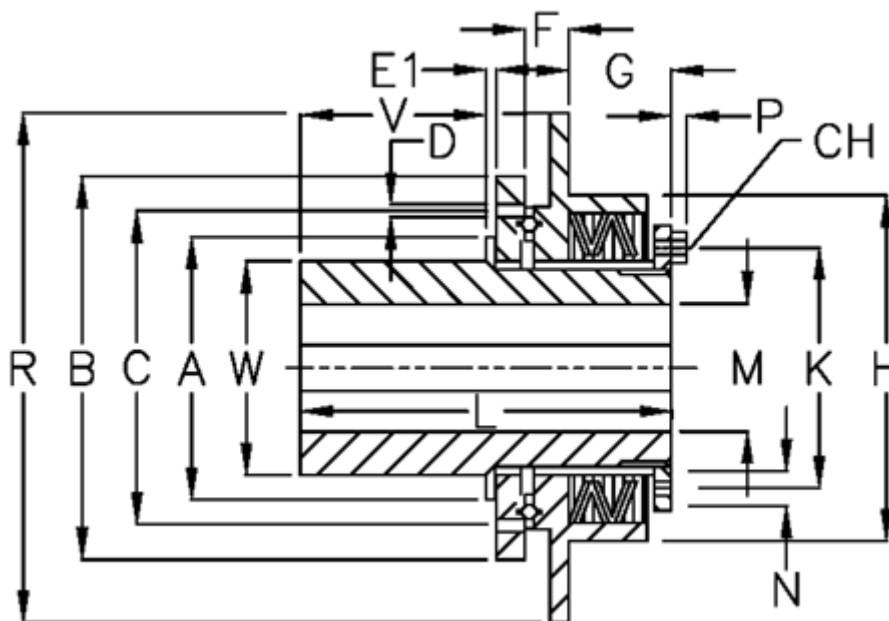

Varenummer: 46962022
 Beskrivelse: Synchron mini F 20 M

Mål

A = 36	H = 53	Tallerkenfjeder udførelse = M - medium
B = 55	K = 38	V = 40.5
C = 46	L = 83.5	W = 30
CH = 7	M max = 20	
D = 6xM5	M min = 7	
E1 = 4.5	N = 3	
F = 5.5	R = 80	
G = 21.7	Tallerkenfjeder montering = 3x1M	